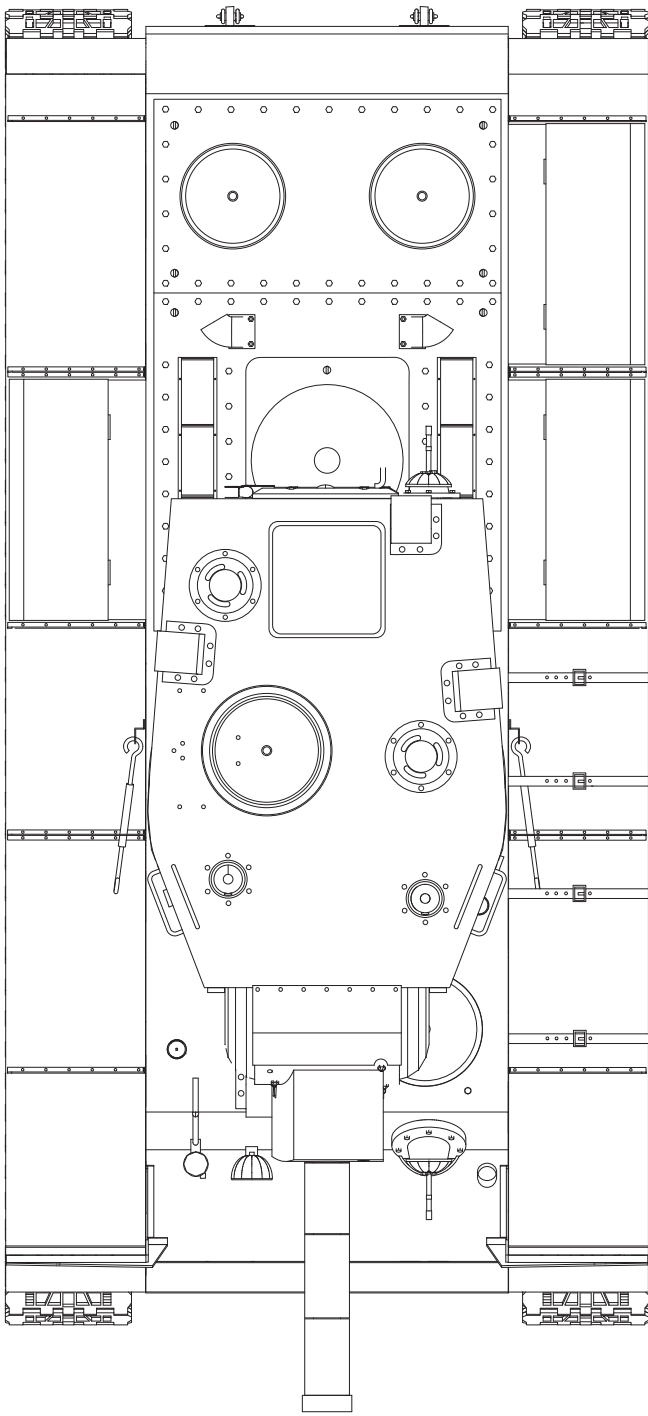

**RUSSIAN
HEAVY TANK**

KV-2 GIGANT

1:25

**РУССКИЙ
ТЯЖЕЛЫЙ ТАНК**

КВ-2 ГИГАНТ

УСЛОВНЫЕ ОБОЗНАЧЕНИЯ

(IV-1) НАКЛЕИТЬ НА КАРТОН ТОЛЩИНОЙ 1 ММ
 (IV-2) НАКЛЕИТЬ НА КАРТОН ТОЛЩИНОЙ 2 ММ
 (В4**) НАКЛЕИТЬ НА КАРТОН ТОЛЩИНОЙ 1 ММ
 (В4*) НАКЛЕИТЬ НА КАРТОН ТОЛЩИНОЙ 0,5 ММ

✂ РАЗРЕЗАТЬ ПО ЛИНИИ
 ⇨ СОГНУТЬ И СКЛЕИТЬ
 ◎ СВЕРНУТЬ В РУЛОН
 ○ СВЕРНУТЬ В ТРУБОЧКУ
 ✂ ВЫРЕЗАТЬ ОТВЕРСТИЕ
 ⌒ СОГНУТЬ ПО ПРОФИЛЮ
 † ВЕРХ МОДЕЛИ

КАРКАС КОРПУСА

КАРКАС ПОВОРОТНОГО МЕХАНИЗМА

A

X

W

ТРАКИ ЛЕНТА

СБОРНЫЕ ТРАКИ

подклеить
снизу по середине
к детали K9

ДЕТАЛЬ XVI-1 НЕ ВКЛЕИВАТЬ!

КАРКАС БАШНИ

СТВОЛ

ВИД С БОКУ

ВИД С ВЕРХУ

AA

ДЕТАЛЬ AA16
НЕ
ПРИКЛЕИВАТЬ
ДОЛЖНА
СВОБОДНО
ВРАЩАТЬСЯ