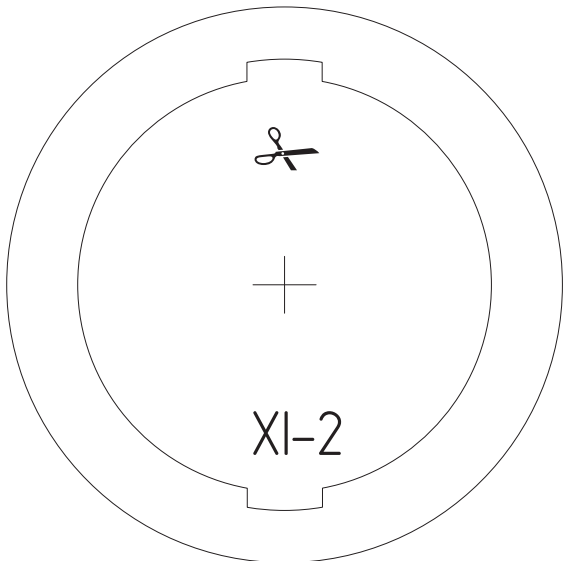

БУМАГА 90г. (офисная)