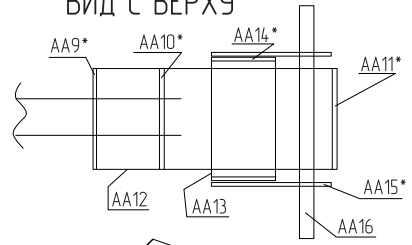

подклеить
снизу по середине
к детали K9

ДЕТАЛЬ XVI-1 НЕ ВКЛЕИВАТЬ!

КАРКАС БАШНИ

СТВОЛ

ВИД С БОКУ

ВИД С ВЕРХУ

AA

ДЕТАЛЬ AA16
НЕ
ПРИКЛЕИВАТЬ
ДОЛЖНА
СВОБОДНО
ВРАЩАТЬСЯ