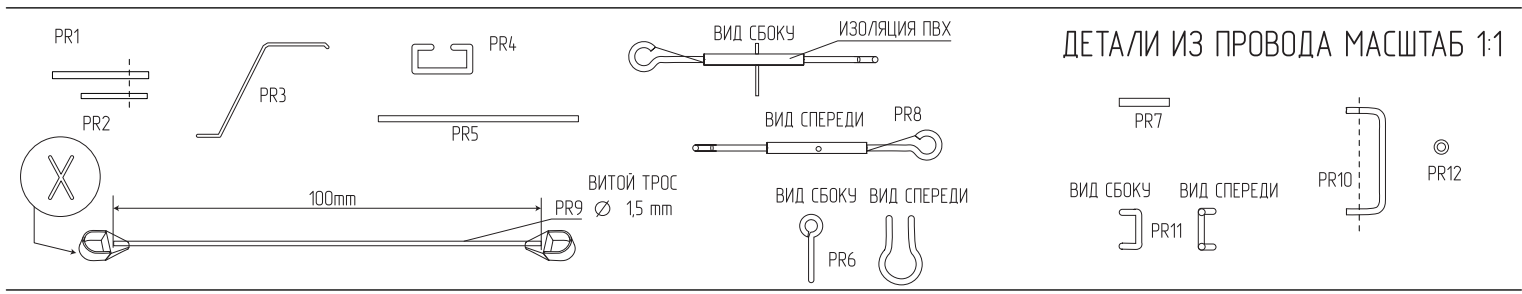

✂ РАЗРЕЗАТЬ ПО ЛИНИИ
 ⇨ СОГНУТЬ И СКЛЕИТЬ
 ◎ СВЕРНУТЬ В РУЛОН
 ○ СВЕРНУТЬ В ТРУБОЧКУ
 ✂ ВЫРЕЗАТЬ ОТВЕРСТИЕ
 ⌒ СОГНУТЬ ПО ПРОФИЛЮ
 † ВЕРХ МОДЕЛИ

КАРКАС КОРПУСА

КАРКАС ПОВОРОТНОГО МЕХАНИЗМА

A

X

W

ТРАКИ ЛЕНТА

СБОРНЫЕ ТРАКИ

подклеить
снизу по середине
к детали K9

ДЕТАЛЬ XVI-1 НЕ ВКЛЕИВАТЬ!

КАРКАС БАШНИ

СТВОЛ

ВИД С БОКУ

ВИД С ВЕРХУ

AA

ДЕТАЛЬ AA16
НЕ
ПРИКЛЕИВАТЬ
ДОЛЖНА
СВОБОДНО
ВРАЩАТЬСЯ