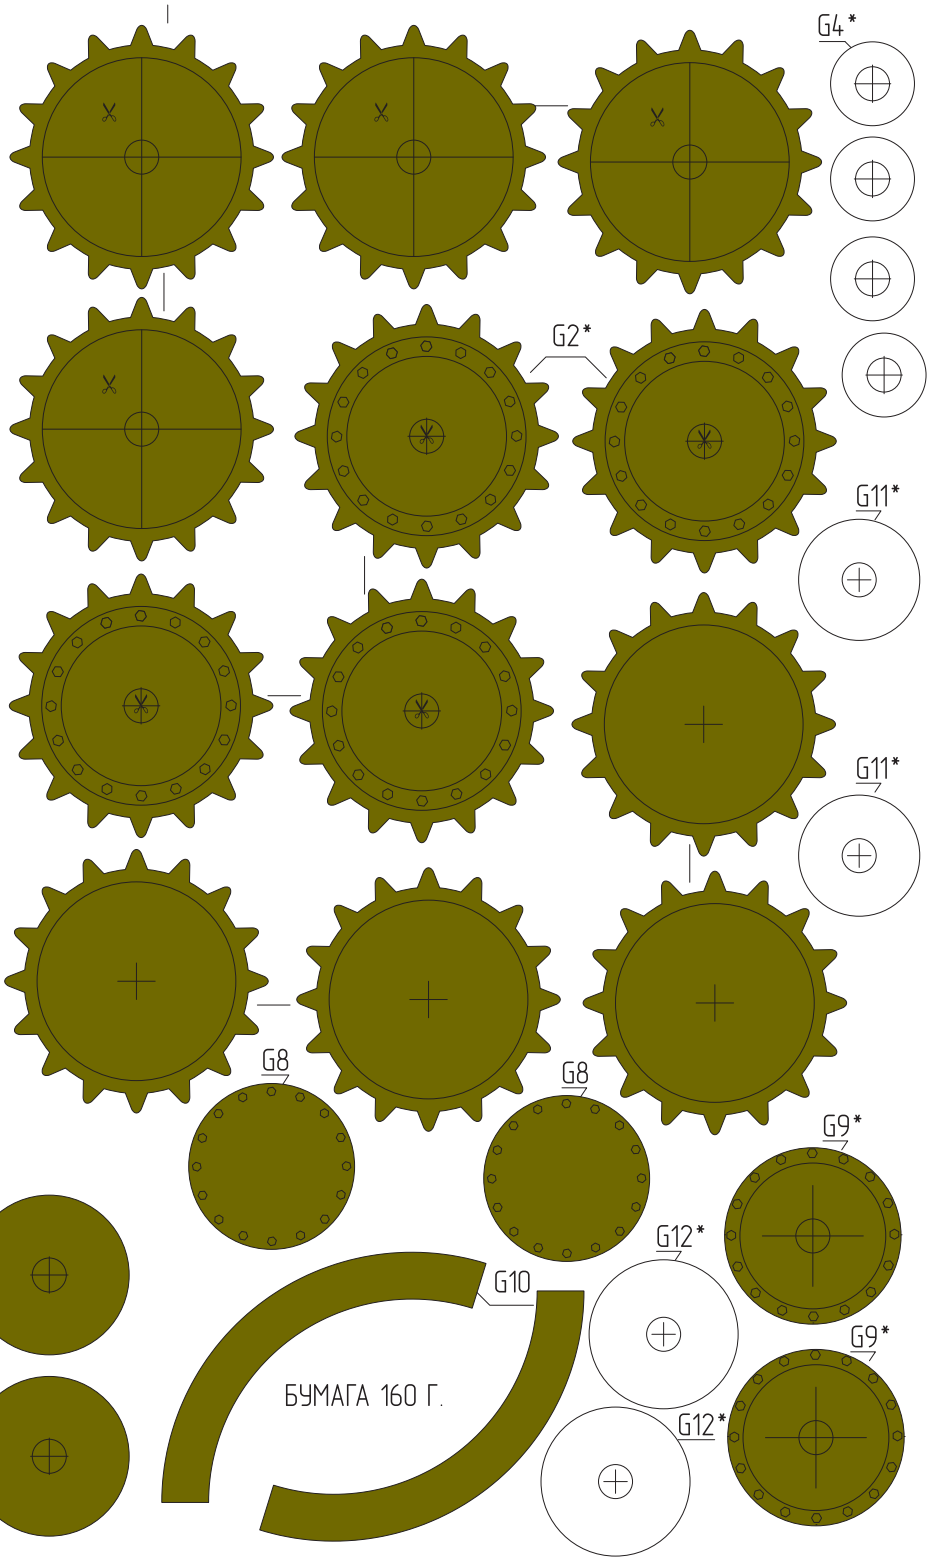

БУМАГА 160 Г.