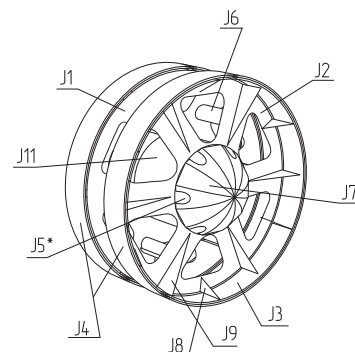

B I

D

C

G

J

E

F

K

подклеить
снизу по середине
к детали K9