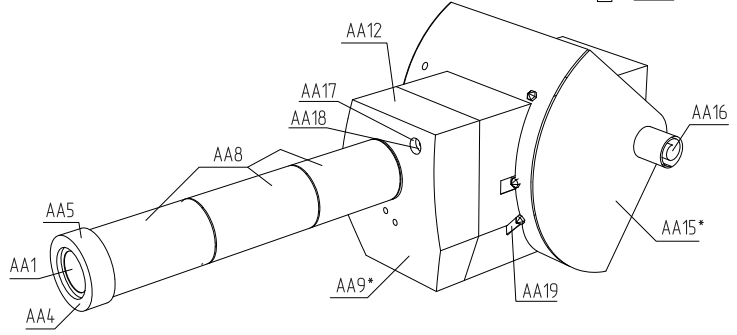

подклеить
снизу по середине
к детали K9

ДЕТАЛЬ XVI-1 НЕ ВКЛЕИВАТЬ!

КАРКАС БАШНИ

СТВОЛ

ВИД С БОКУ

ВИД С ВЕРХУ

AA

ДЕТАЛЬ AA16
НЕ
ПРИКЛЕИВАТЬ
ДОЛЖНА
СВОБОДНО
ВРАЩАТЬСЯ

BB

ПРИКЛЕИТЬ

ВДВИНУТЬ
ПО МЕСТУ

ФИКСИРОВАТЬ AA16
К ДЕТАЛИ XVI КАПЛЕЙ
СУПЕР-КЛЕЯ

ПРИКЛЕИТЬ

BB

CC

DD