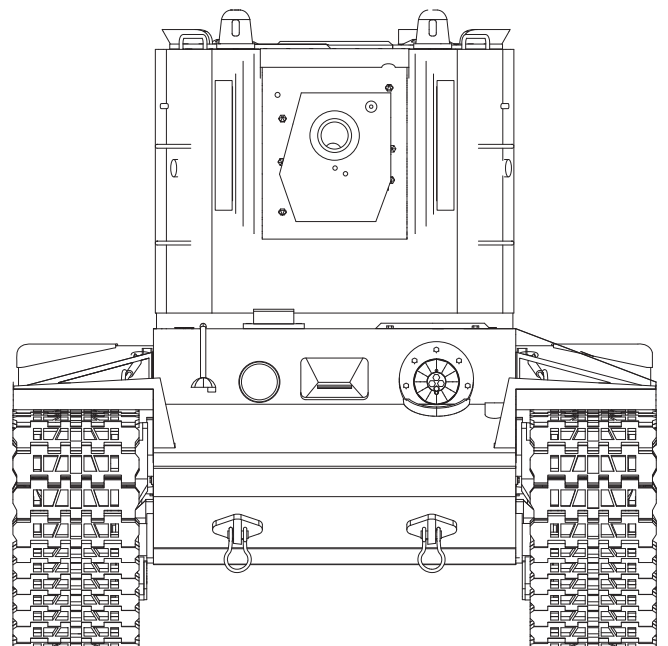

**RUSSIAN
HEAVY TANK**

KV-2 GIGANT

1:25

**РУССКИЙ
ТЯЖЕЛЫЙ ТАНК**

КВ-2 ГИГАНТ

УСЛОВНЫЕ ОБОЗНАЧЕНИЯ

(IV-1) НАКЛЕИТЬ НА КАРТОН ТОЛЩИНОЙ 1 ММ
 (IV-2) НАКЛЕИТЬ НА КАРТОН ТОЛЩИНОЙ 2 ММ
 (В4**) НАКЛЕИТЬ НА КАРТОН ТОЛЩИНОЙ 1 ММ
 (В4*) НАКЛЕИТЬ НА КАРТОН ТОЛЩИНОЙ 0,5 ММ

✂ РАЗРЕЗАТЬ ПО ЛИНИИ
 ⇨ СОГНУТЬ И СКЛЕИТЬ
 ◎ СВЕРНУТЬ В РУЛОН
 ○ СВЕРНУТЬ В ТРУБОЧКУ
 ✂ ВЫРЕЗАТЬ ОТВЕРСТИЕ
 ⌒ СОГНУТЬ ПО ПРОФИЛЮ
 † ВЕРХ МОДЕЛИ

КАРКАС КОРПУСА

КАРКАС ПОВОРОТНОГО МЕХАНИЗМА

A

X

W

ТРАКИ ЛЕНТА

СБОРНЫЕ ТРАКИ