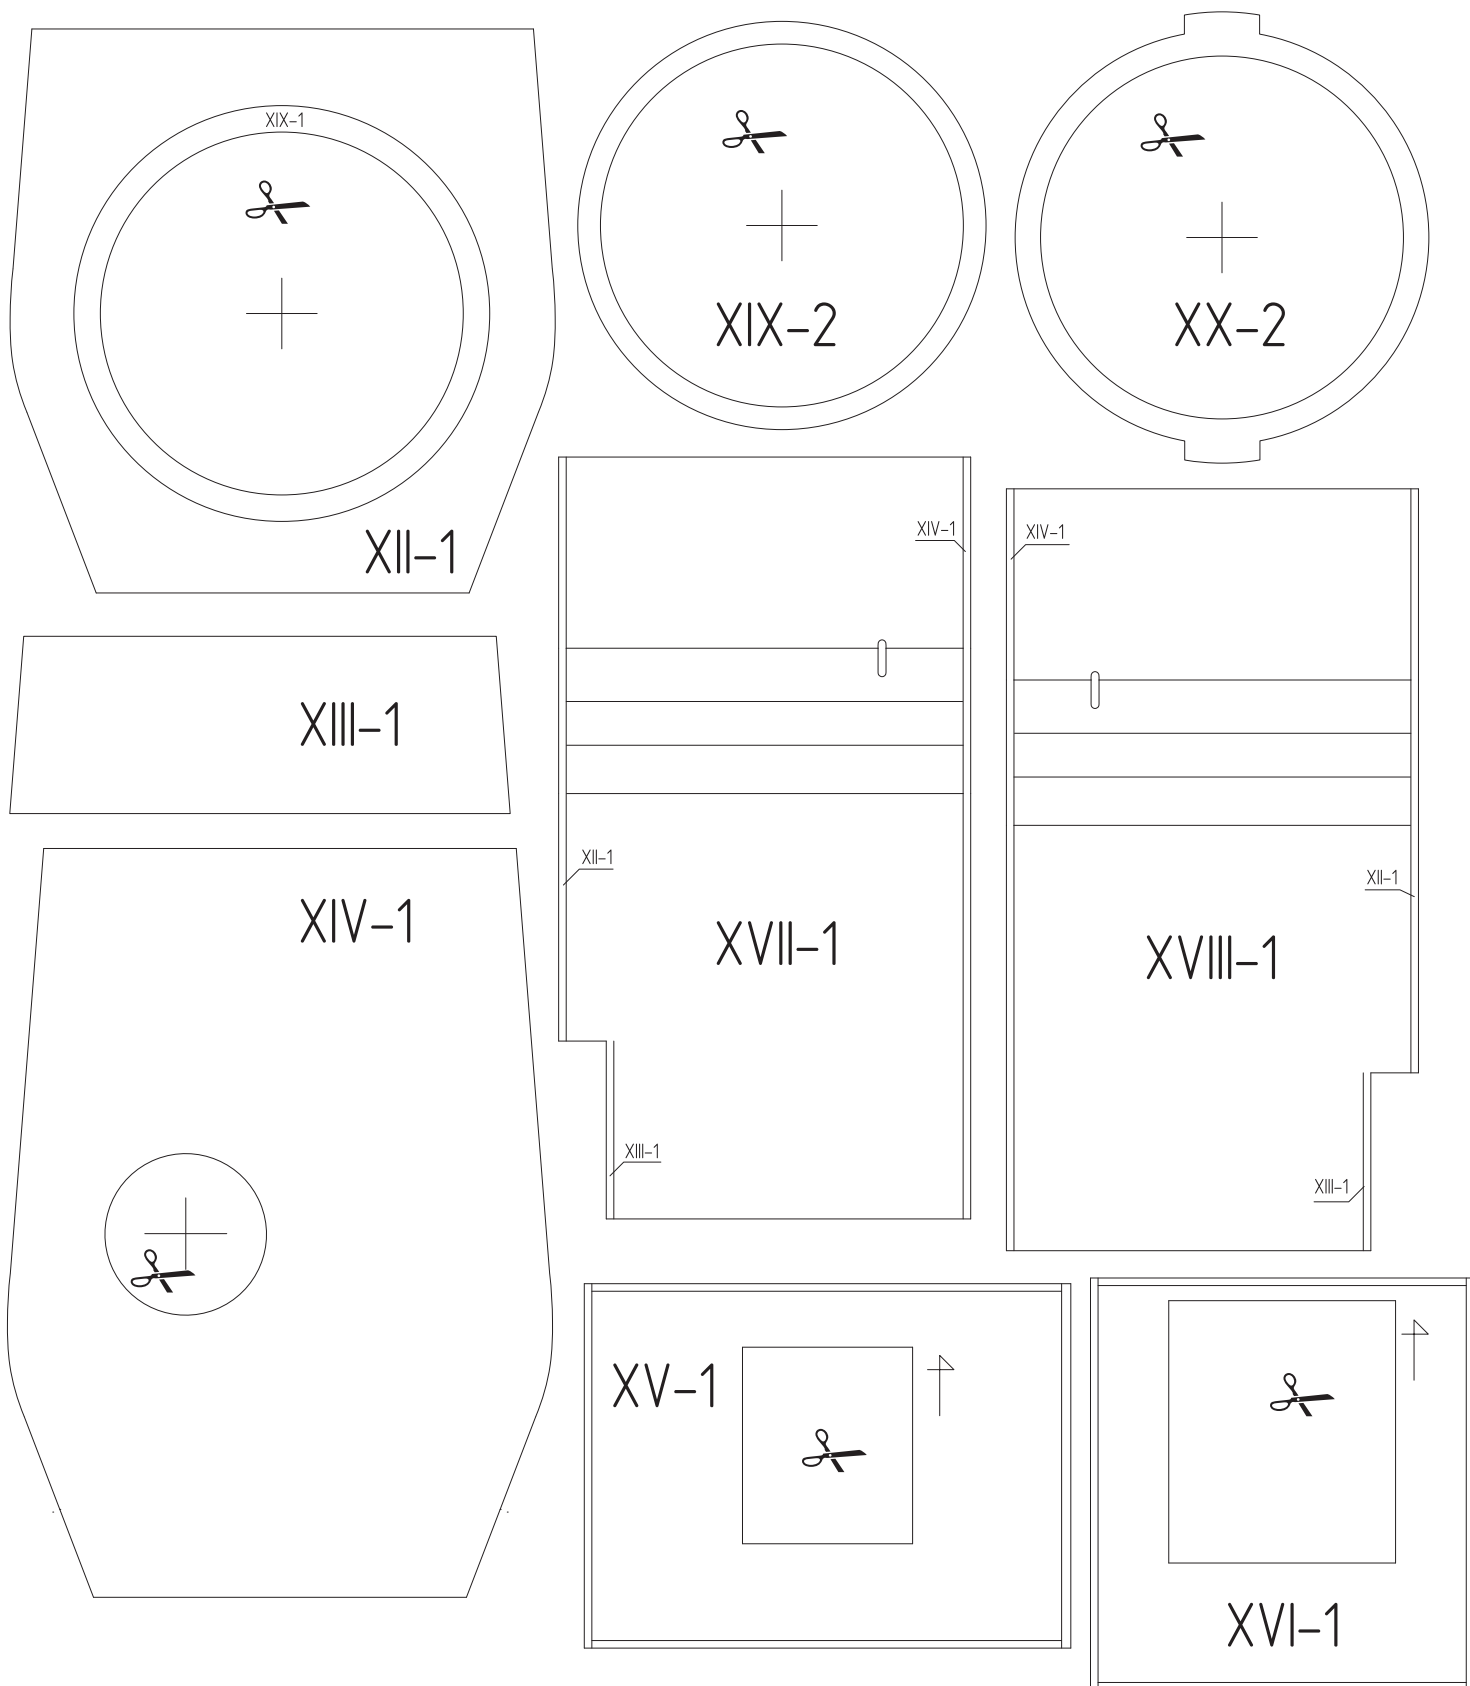

БУМАГА 90г. (офисная)