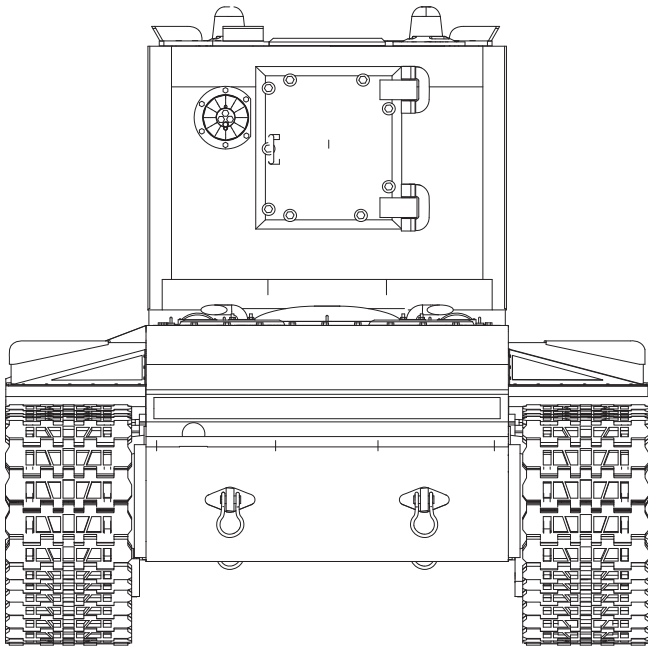

**RUSSIAN
HEAVY TANK**

KV-2 GIGANT

1:25

**РУССКИЙ
ТЯЖЕЛЫЙ ТАНК**

КВ-2 ГИГАНТ

УСЛОВНЫЕ ОБОЗНАЧЕНИЯ

(IV-1) НАКЛЕИТЬ НА КАРТОН ТОЛЩИНОЙ 1 ММ
 (IV-2) НАКЛЕИТЬ НА КАРТОН ТОЛЩИНОЙ 2 ММ
 (В4**) НАКЛЕИТЬ НА КАРТОН ТОЛЩИНОЙ 1 ММ
 (В4*) НАКЛЕИТЬ НА КАРТОН ТОЛЩИНОЙ 0,5 ММ

✂ РАЗРЕЗАТЬ ПО ЛИНИИ
 ⇨ СОГНУТЬ И СКЛЕИТЬ
 ◎ СВЕРНУТЬ В РУЛОН
 ○ СВЕРНУТЬ В ТРУБОЧКУ
 ✂ ВЫРЕЗАТЬ ОТВЕРСТИЕ
 ⌒ СОГНУТЬ ПО ПРОФИЛЮ
 † ВЕРХ МОДЕЛИ

КАРКАС КОРПУСА

КАРКАС ПОВОРОТНОГО МЕХАНИЗМА

A

X

W

ТРАКИ ЛЕНТА

СБОРНЫЕ ТРАКИ