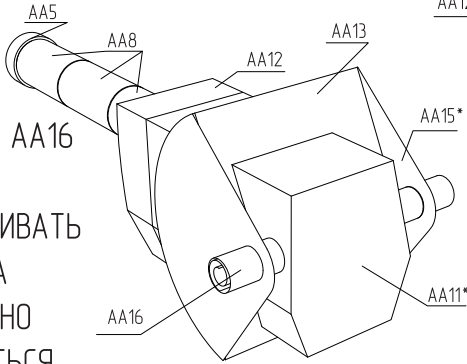

подклеить
снизу по середине
к детали K9

ДЕТАЛЬ XVI-1 НЕ ВКЛЕИВАТЬ!

КАРКАС БАШНИ

СТВОЛ

ВИД С БОКУ

ВИД С ВЕРХУ

AA

ДЕТАЛЬ AA16
НЕ
ПРИКЛЕИВАТЬ
ДОЛЖНА
СВОБОДНО
ВРАЩАТЬСЯ

BB

ПРИКЛЕИТЬ

ВДВИНУТЬ
ПО МЕСТУ

ФИКСИРОВАТЬ AA16
К ДЕТАЛИ XVI КАПЛЕЙ
СУПЕР-КЛЕЯ

ПРИКЛЕИТЬ

BB

CC

DD