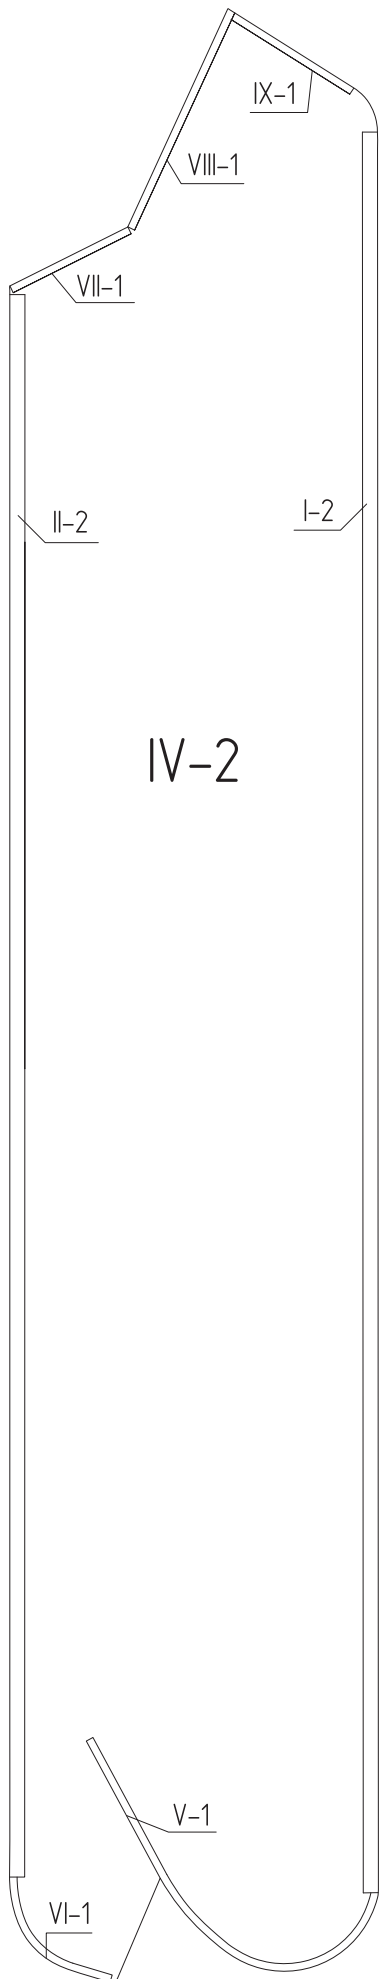

БУМАГА 90г. (офисная)