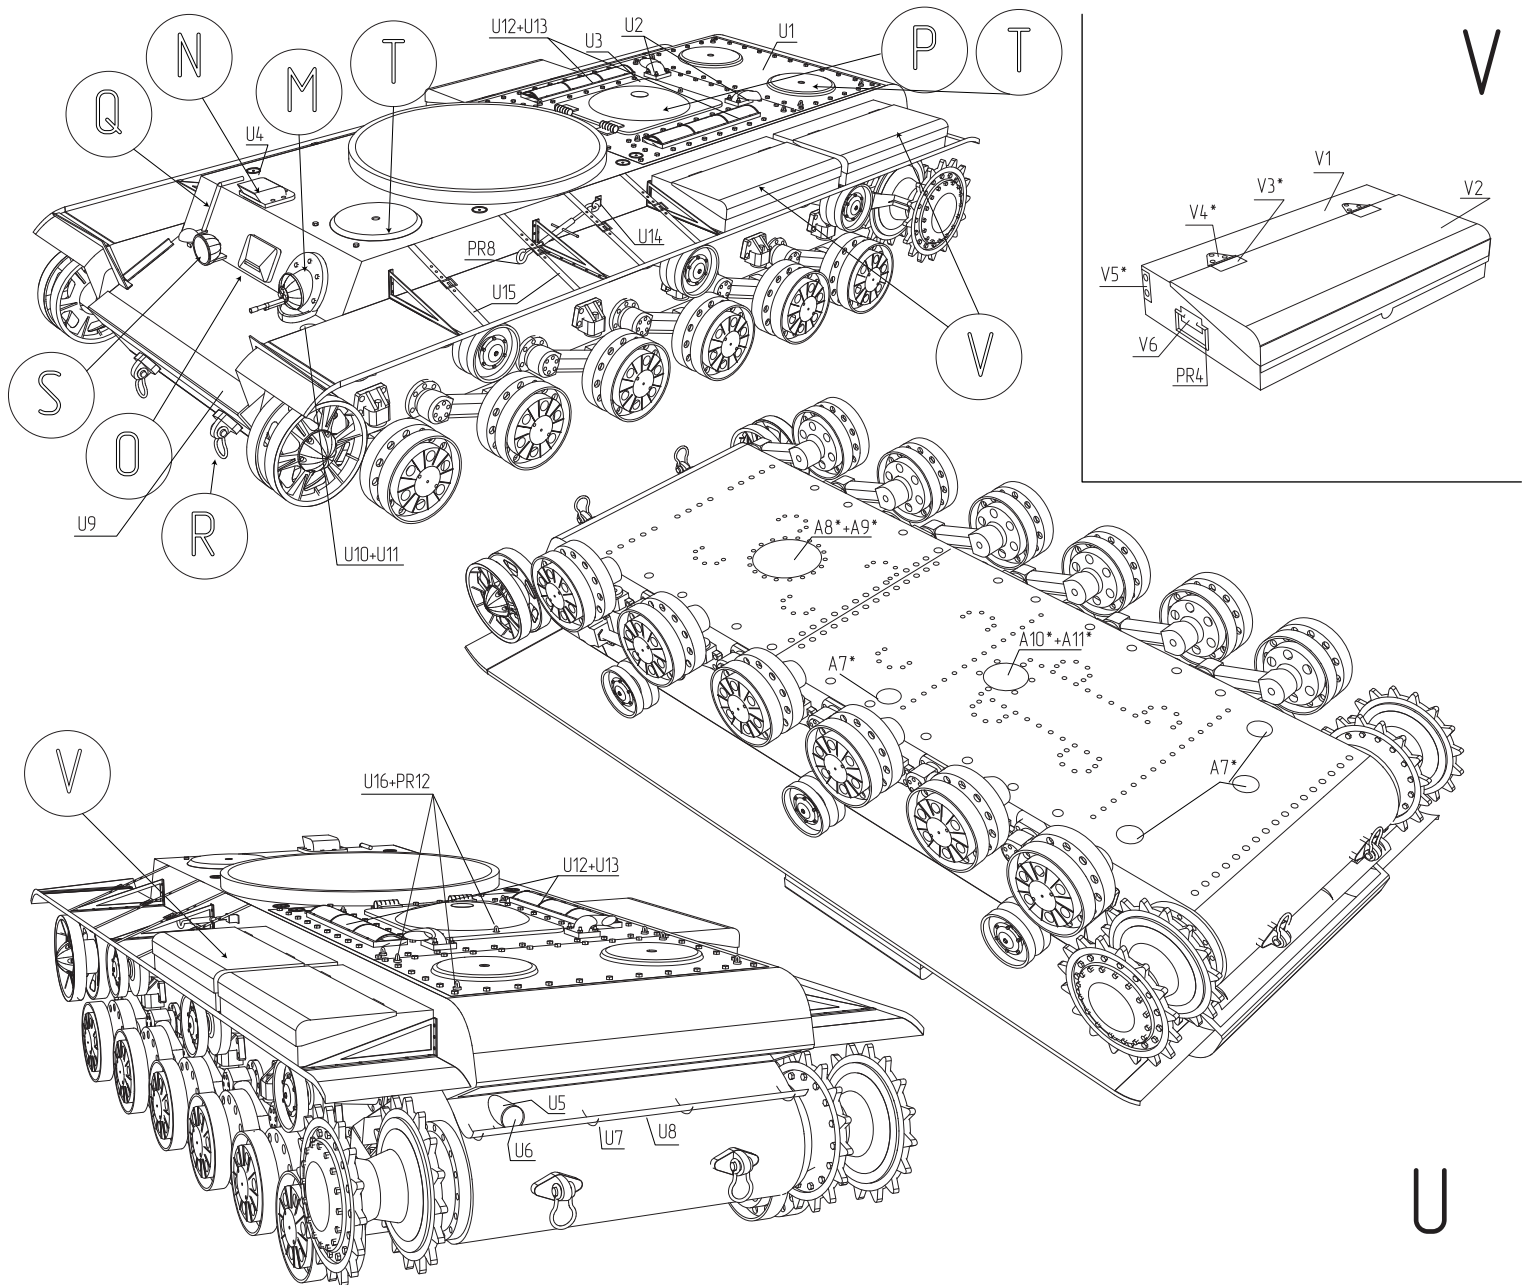

✂ РАЗРЕЗАТЬ ПО ЛИНИИ
 ⇨ СОГНУТЬ И СКЛЕИТЬ
 ◎ СВЕРНУТЬ В РУЛОН
 ○ СВЕРНУТЬ В ТРУБОЧКУ
 ✂ ВЫРЕЗАТЬ ОТВЕРСТИЕ
 ⌒ СОГНУТЬ ПО ПРОФИЛЮ
 † ВЕРХ МОДЕЛИ

КАРКАС КОРПУСА

КАРКАС ПОВОРОТНОГО МЕХАНИЗМА

A

X

W

ТРАКИ ЛЕНТА

СБОРНЫЕ ТРАКИ

подклеить
снизу по середине
к детали K9

ДЕТАЛЬ XVI-1 НЕ ВКЛЕИВАТЬ!

КАРКАС БАШНИ

СТВОЛ

ВИД С БОКУ

ВИД С ВЕРХУ

AA

ДЕТАЛЬ AA16
НЕ
ПРИКЛЕИВАТЬ
ДОЛЖНА
СВОБОДНО
ВРАЩАТЬСЯ