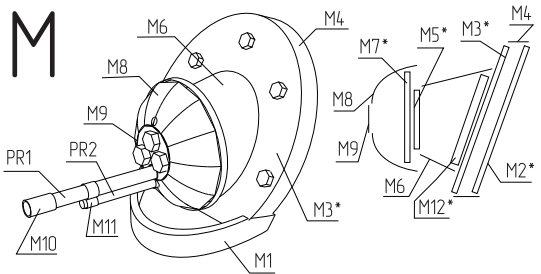

✂ РАЗРЕЗАТЬ ПО ЛИНИИ
 ⇨ СОГНУТЬ И СКЛЕИТЬ
 ◎ СВЕРНУТЬ В РУЛОН
 ○ СВЕРНУТЬ В ТРУБОЧКУ
 ✂ ВЫРЕЗАТЬ ОТВЕРСТИЕ
 ⌒ СОГНУТЬ ПО ПРОФИЛЮ
 † ВЕРХ МОДЕЛИ

КАРКАС КОРПУСА

КАРКАС ПОВОРОТНОГО МЕХАНИЗМА

A

X

W

ТРАКИ ЛЕНТА

СБОРНЫЕ ТРАКИ

подклеить
снизу по середине
к детали K9

ДЕТАЛЬ XVI-1 НЕ ВКЛЕИВАТЬ!

КАРКАС БАШНИ

СТВОЛ

ВИД С БОКУ

ВИД С ВЕРХУ

AA

ДЕТАЛЬ AA16
НЕ
ПРИКЛЕИВАТЬ
ДОЛЖНА
СВОБОДНО
ВРАЩАТЬСЯ