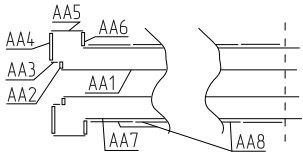

✂ РАЗРЕЗАТЬ ПО ЛИНИИ
 ⇨ СОГНУТЬ И СКЛЕИТЬ
 ◎ СВЕРНУТЬ В РУЛОН
 ○ СВЕРНУТЬ В ТРУБОЧКУ
 ✂ ВЫРЕЗАТЬ ОТВЕРСТИЕ
 ⌒ СОГНУТЬ ПО ПРОФИЛЮ
 † ВЕРХ МОДЕЛИ

КАРКАС КОРПУСА

КАРКАС ПОВОРОТНОГО МЕХАНИЗМА

A

X

W

ТРАКИ ЛЕНТА

СБОРНЫЕ ТРАКИ

подклеить
снизу по середине
к детали K9

ДЕТАЛЬ XVI-1 НЕ ВКЛЕИВАТЬ!

КАРКАС БАШНИ

СТВОЛ

ВИД С БОКУ

ВИД С ВЕРХУ

AA

ДЕТАЛЬ AA16
НЕ
ПРИКЛЕИВАТЬ
ДОЛЖНА
СВОБОДНО
ВРАЩАТЬСЯ

BB

ПРИКЛЕИТЬ

ВДВИНУТЬ
ПО МЕСТУ

ФИКСИРОВАТЬ AA16
К ДЕТАЛИ XVI КАПЛЕЙ
СУПЕР-КЛЕЯ

ПРИКЛЕИТЬ

BB

CC

DD