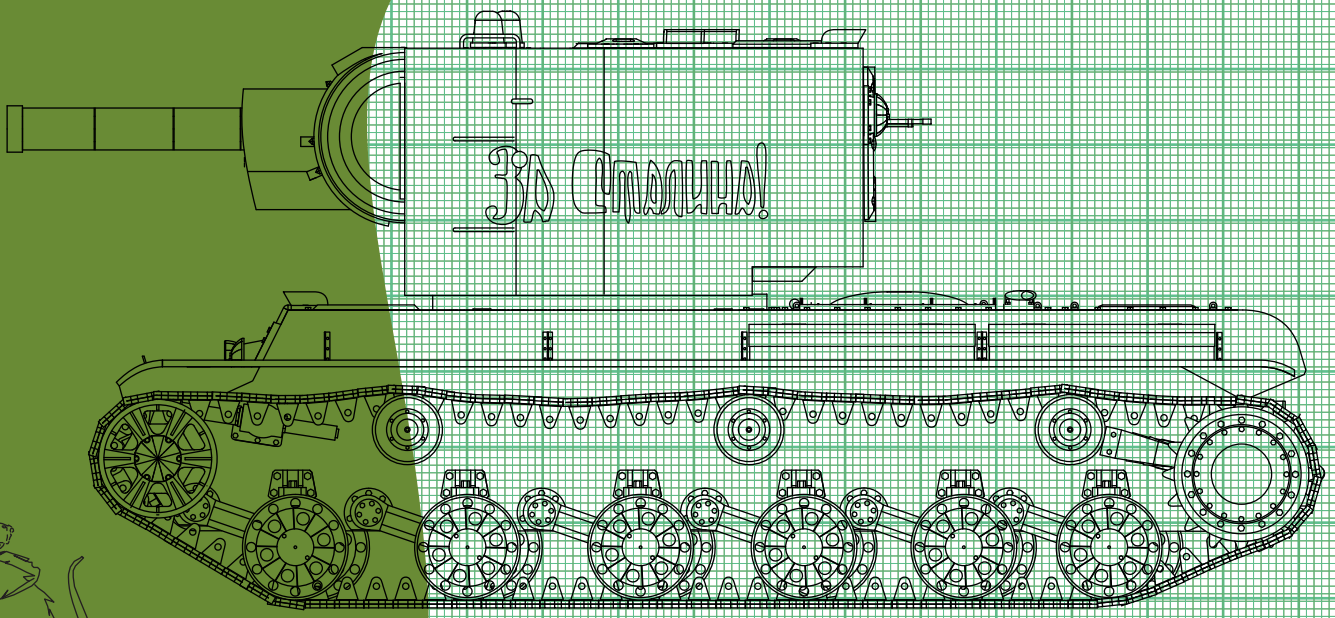

**RUSSIAN
HEAVY TANK**

KV-2 GIGANT

1:25

**РУССКИЙ
ТЯЖЕЛЫЙ ТАНК**

КВ-2 ГИГАНТ

УСЛОВНЫЕ ОБОЗНАЧЕНИЯ

(IV-1) НАКЛЕИТЬ НА КАРТОН ТОЛЩИНОЙ 1 ММ
 (IV-2) НАКЛЕИТЬ НА КАРТОН ТОЛЩИНОЙ 2 ММ
 (В4**) НАКЛЕИТЬ НА КАРТОН ТОЛЩИНОЙ 1 ММ
 (В4*) НАКЛЕИТЬ НА КАРТОН ТОЛЩИНОЙ 0,5 ММ

✂ РАЗРЕЗАТЬ ПО ЛИНИИ
 ⇨ СОГНУТЬ И СКЛЕИТЬ
 ◎ СВЕРНУТЬ В РУЛОН
 ○ СВЕРНУТЬ В ТРУБОЧКУ
 ✂ ВЫРЕЗАТЬ ОТВЕРСТИЕ
 ⌒ СОГНУТЬ ПО ПРОФИЛЮ
 † ВЕРХ МОДЕЛИ

КАРКАС КОРПУСА

КАРКАС ПОВОРОТНОГО МЕХАНИЗМА

A

X

W

ТРАКИ ЛЕНТА

СБОРНЫЕ ТРАКИ