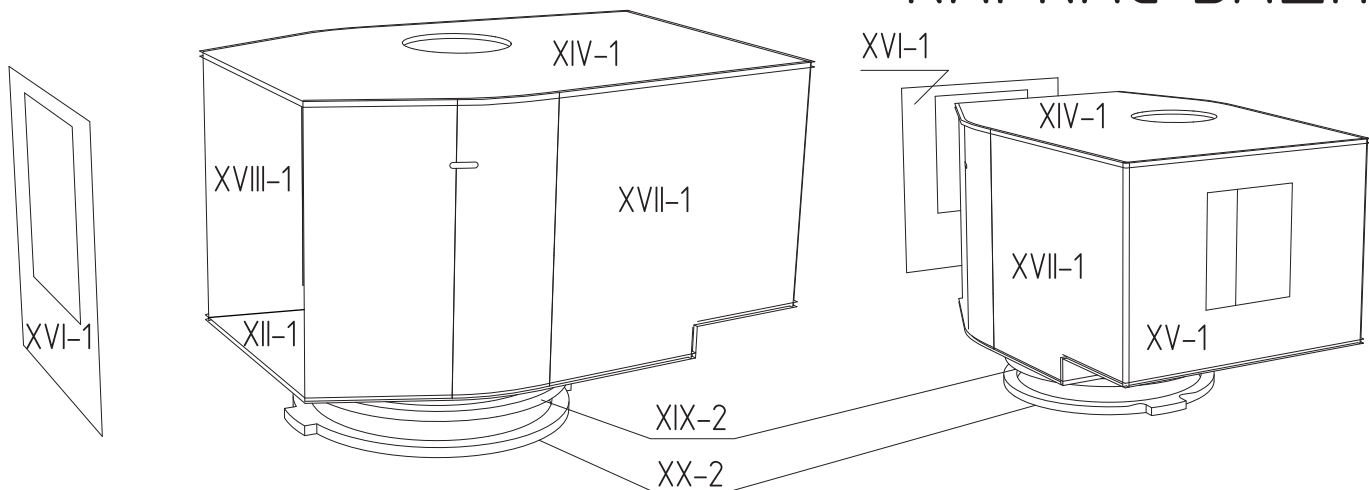

подклеить
снизу по середине
к детали K9

ДЕТАЛЬ XVI-1 НЕ ВКЛЕИВАТЬ!

КАРКАС БАШНИ

СТВОЛ

ВИД С БОКУ

ВИД С ВЕРХУ

AA

ДЕТАЛЬ AA16
НЕ
ПРИКЛЕИВАТЬ
ДОЛЖНА
СВОБОДНО
ВРАЩАТЬСЯ