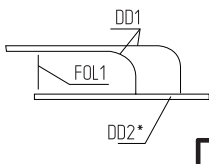

подклеить
снизу по середине
к детали K9

ДЕТАЛЬ XVI-1 НЕ ВКЛЕИВАТЬ!

КАРКАС БАШНИ

СТВОЛ

ВИД С БОКУ

ВИД С ВЕРХУ

AA

ДЕТАЛЬ AA16
НЕ
ПРИКЛЕИВАТЬ
ДОЛЖНА
СВОБОДНО
ВРАЩАТЬСЯ

BB

ПРИКЛЕИТЬ

ВДВИНУТЬ
ПО МЕСТУ

ФИКСИРОВАТЬ AA16
К ДЕТАЛИ XVI КАПЛЕЙ
СУПЕР-КЛЕЯ

ПРИКЛЕИТЬ

BB

CC

DD