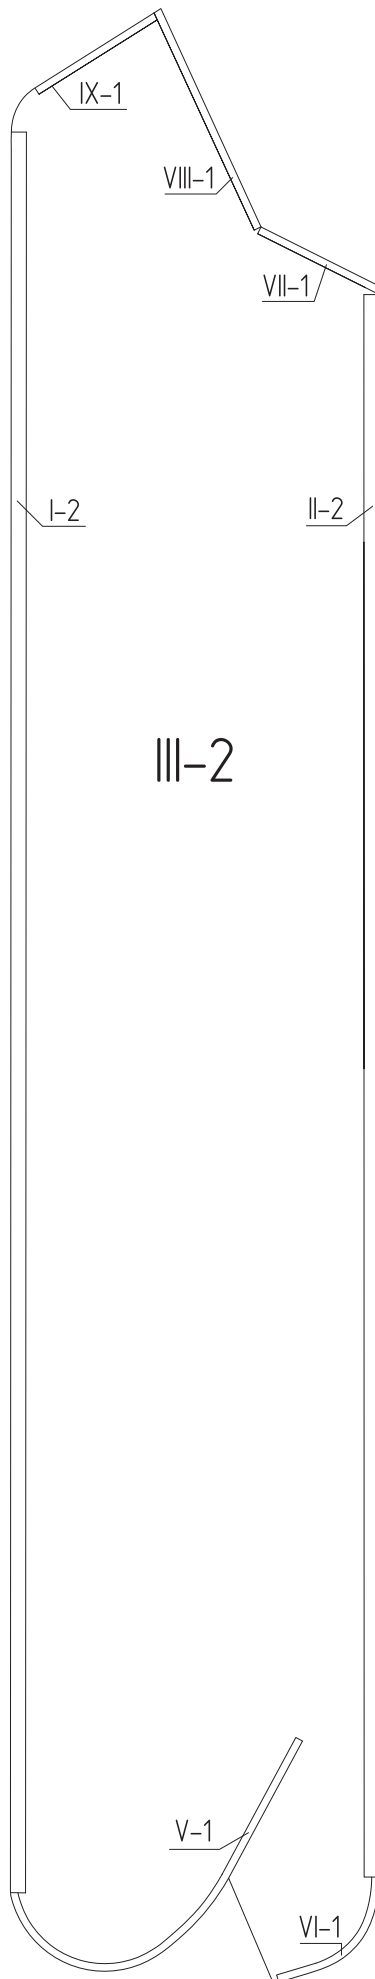

БУМАГА 90г. (офисная)