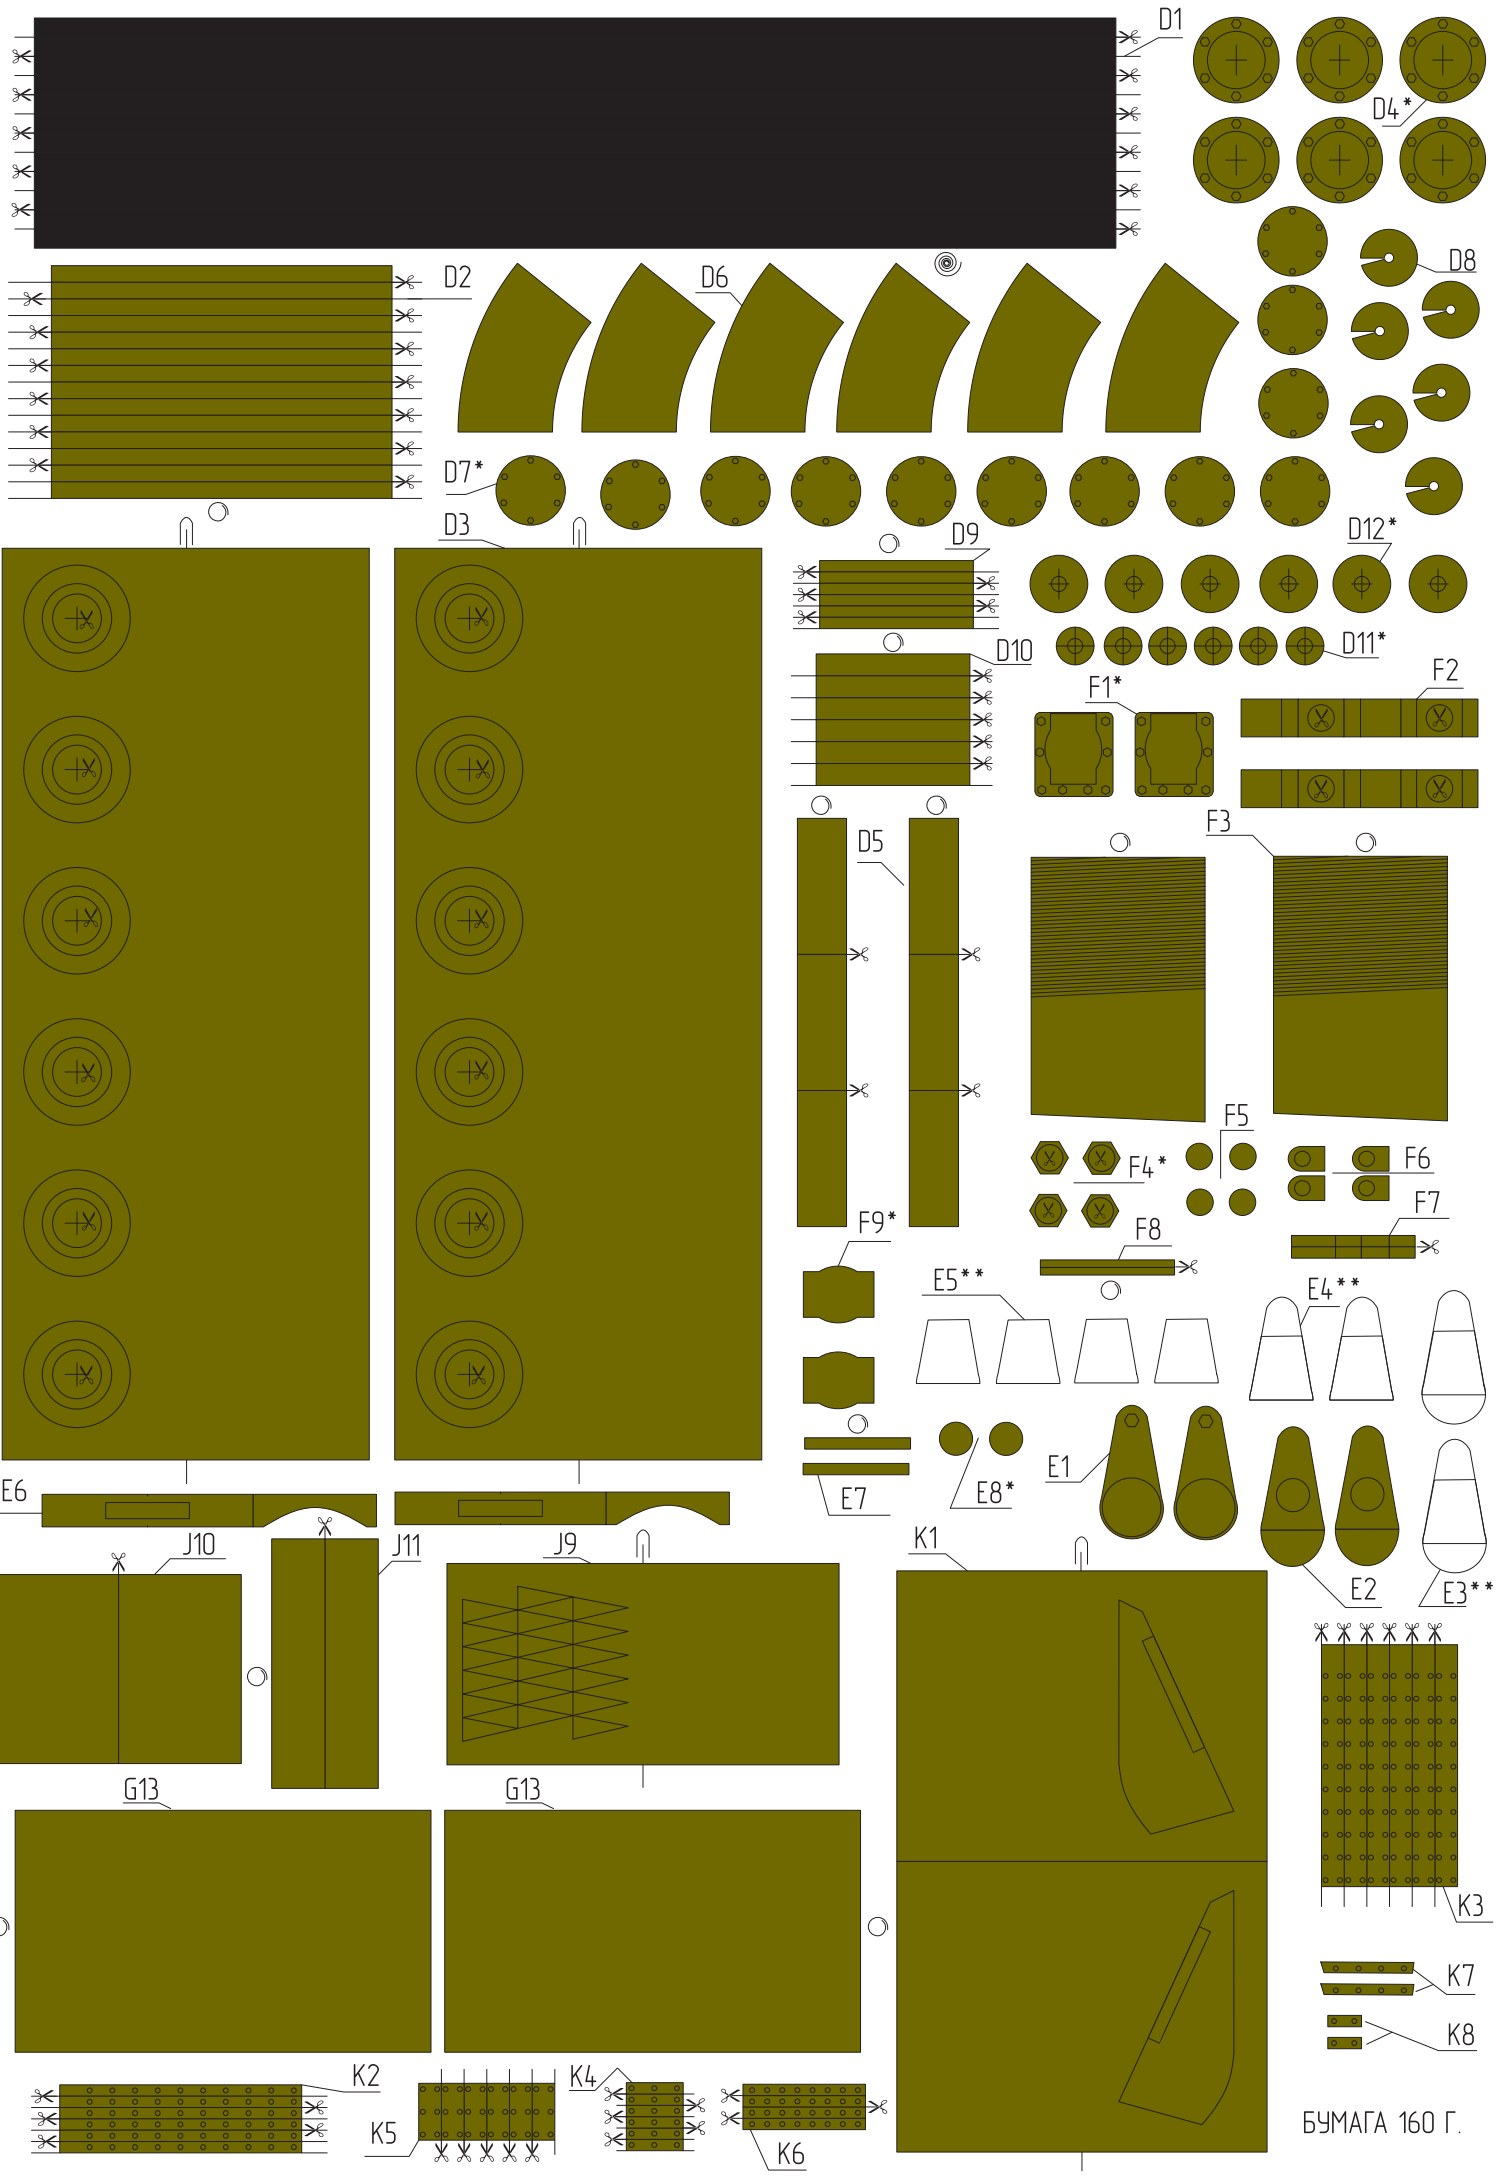

БУМАГА 160 Г.