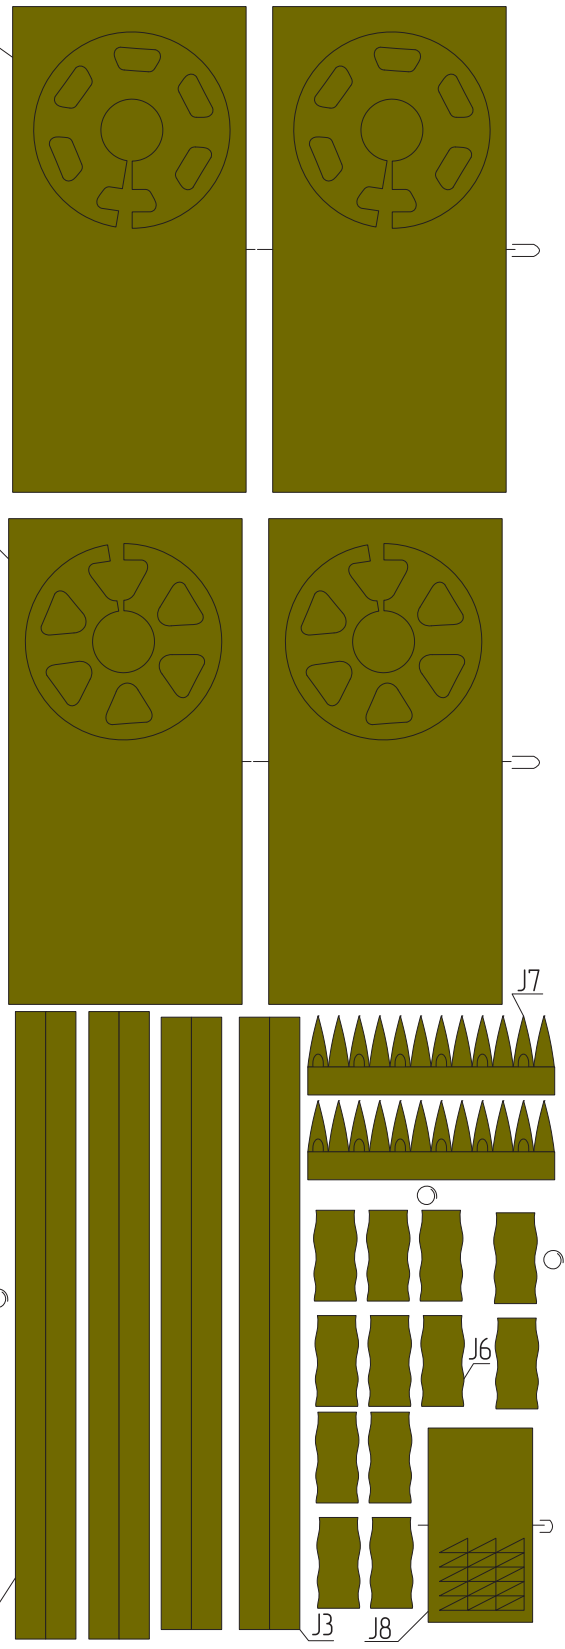

БУМАГА 160 Г.