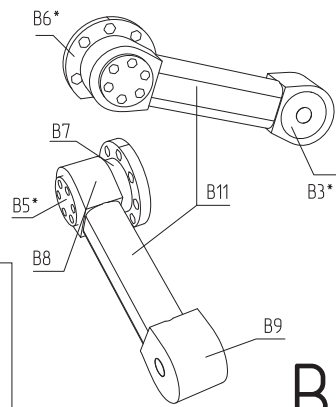

✂ РАЗРЕЗАТЬ ПО ЛИНИИ
 ⇨ СОГНУТЬ И СКЛЕИТЬ
 ◎ СВЕРНУТЬ В РУЛОН
 ○ СВЕРНУТЬ В ТРУБОЧКУ
 ✂ ВЫРЕЗАТЬ ОТВЕРСТИЕ
 ⌒ СОГНУТЬ ПО ПРОФИЛЮ
 † ВЕРХ МОДЕЛИ

КАРКАС КОРПУСА

КАРКАС ПОВОРОТНОГО МЕХАНИЗМА

A

X

W

ТРАКИ ЛЕНТА

СБОРНЫЕ ТРАКИ

подклеить
снизу по середине
к детали K9

ДЕТАЛЬ XVI-1 НЕ ВКЛЕИВАТЬ!

КАРКАС БАШНИ

СТВОЛ

ВИД С БОКУ

ВИД С ВЕРХУ

AA

ДЕТАЛЬ AA16
НЕ
ПРИКЛЕИВАТЬ
ДОЛЖНА
СВОБОДНО
ВРАЩАТЬСЯ

BB

ПРИКЛЕИТЬ

ВДВИНУТЬ
ПО МЕСТУ

ФИКСИРОВАТЬ AA16
К ДЕТАЛИ XVI КАПЛЕЙ
СУПЕР-КЛЕЯ

ПРИКЛЕИТЬ

BB

CC

DD