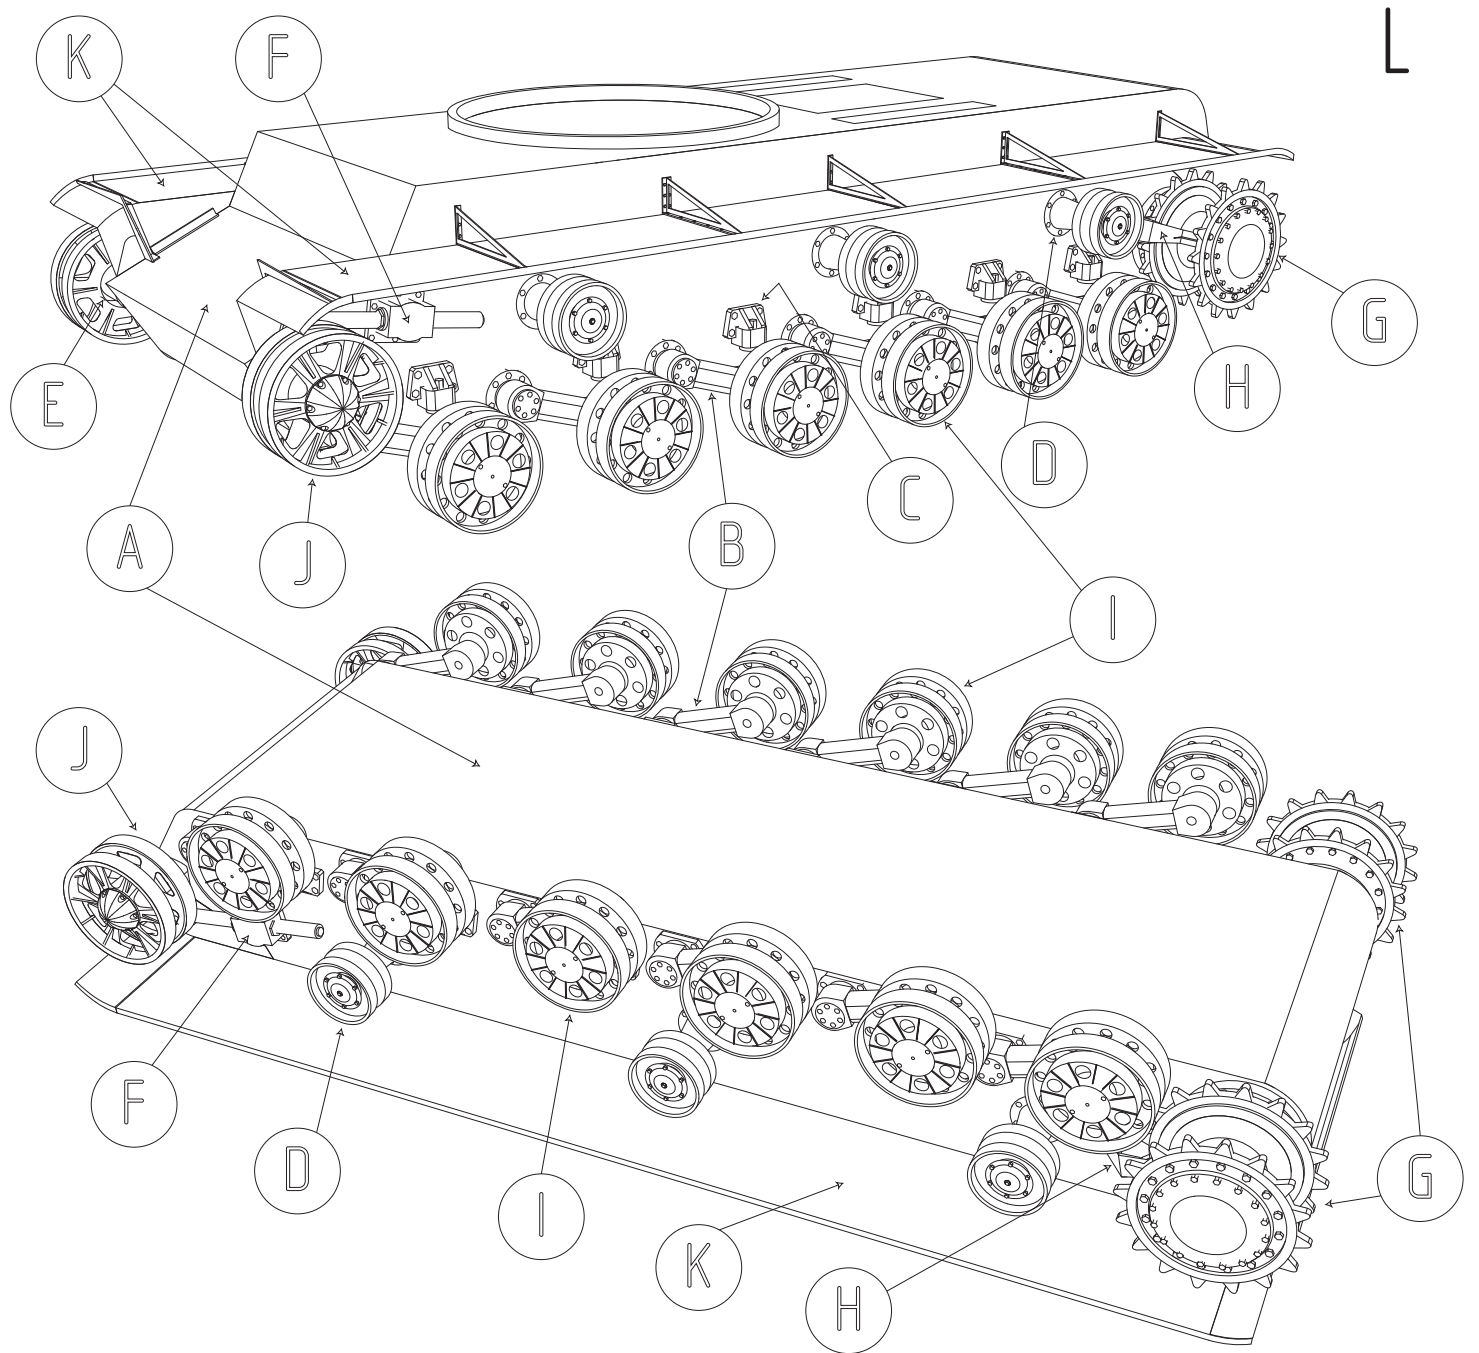

✂ РАЗРЕЗАТЬ ПО ЛИНИИ
 ⇨ СОГНУТЬ И СКЛЕИТЬ
 ◎ СВЕРНУТЬ В РУЛОН
 ○ СВЕРНУТЬ В ТРУБОЧКУ
 ✂ ВЫРЕЗАТЬ ОТВЕРСТИЕ
 ⌒ СОГНУТЬ ПО ПРОФИЛЮ
 † ВЕРХ МОДЕЛИ

КАРКАС КОРПУСА

КАРКАС ПОВОРОТНОГО МЕХАНИЗМА

A

X

W

ТРАКИ ЛЕНТА

СБОРНЫЕ ТРАКИ

подклеить
снизу по середине
к детали K9

ДЕТАЛЬ XVI-1 НЕ ВКЛЕИВАТЬ!

КАРКАС БАШНИ

СТВОЛ

ВИД С БОКУ

ВИД С ВЕРХУ

AA

ДЕТАЛЬ AA16
НЕ
ПРИКЛЕИВАТЬ
ДОЛЖНА
СВОБОДНО
ВРАЩАТЬСЯ