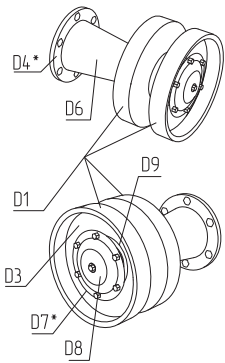

B I

D

C

G

J

E

F

K

подклеить
снизу по середине
к детали K9