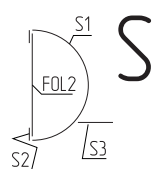

✂ РАЗРЕЗАТЬ ПО ЛИНИИ
 ⇨ СОГНУТЬ И СКЛЕИТЬ
 ◎ СВЕРНУТЬ В РУЛОН
 ○ СВЕРНУТЬ В ТРУБОЧКУ
 ✂ ВЫРЕЗАТЬ ОТВЕРСТИЕ
 ⌒ СОГНУТЬ ПО ПРОФИЛЮ
 † ВЕРХ МОДЕЛИ

КАРКАС КОРПУСА

КАРКАС ПОВОРОТНОГО МЕХАНИЗМА

A

X

W

ТРАКИ ЛЕНТА

СБОРНЫЕ ТРАКИ

подклеить
снизу по середине
к детали K9

ДЕТАЛЬ XVI-1 НЕ ВКЛЕИВАТЬ!

КАРКАС БАШНИ

СТВОЛ

ВИД С БОКУ

ВИД С ВЕРХУ

AA

ДЕТАЛЬ AA16
НЕ
ПРИКЛЕИВАТЬ
ДОЛЖНА
СВОБОДНО
ВРАЩАТЬСЯ

BB

ПРИКЛЕИТЬ

ВДВИНУТЬ
ПО МЕСТУ

ФИКСИРОВАТЬ AA16
К ДЕТАЛИ XVI КАПЛЕЙ
СУПЕР-КЛЕЯ

ПРИКЛЕИТЬ

BB

CC

DD