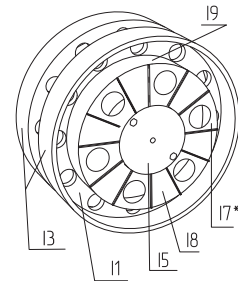

✂ РАЗРЕЗАТЬ ПО ЛИНИИ
 ⇨ СОГНУТЬ И СКЛЕИТЬ
 ◎ СВЕРНУТЬ В РУЛОН
 ○ СВЕРНУТЬ В ТРУБОЧКУ
 ✂ ВЫРЕЗАТЬ ОТВЕРСТИЕ
 ⌒ СОГНУТЬ ПО ПРОФИЛЮ
 † ВЕРХ МОДЕЛИ

КАРКАС КОРПУСА

КАРКАС ПОВОРОТНОГО МЕХАНИЗМА

A

X

W

ТРАКИ ЛЕНТА

СБОРНЫЕ ТРАКИ

подклеить
снизу по середине
к детали K9

ДЕТАЛЬ XVI-1 НЕ ВКЛЕИВАТЬ!

КАРКАС БАШНИ

СТВОЛ

ВИД С БОКУ

ВИД С ВЕРХУ

AA

ДЕТАЛЬ AA16
НЕ
ПРИКЛЕИВАТЬ
ДОЛЖНА
СВОБОДНО
ВРАЩАТЬСЯ