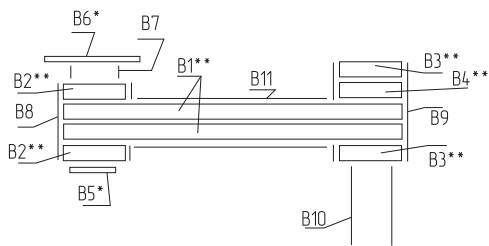

✂ РАЗРЕЗАТЬ ПО ЛИНИИ
 ⇨ СОГНУТЬ И СКЛЕИТЬ
 ◎ СВЕРНУТЬ В РУЛОН
 ○ СВЕРНУТЬ В ТРУБОЧКУ
 ✂ ВЫРЕЗАТЬ ОТВЕРСТИЕ
 ⌒ СОГНУТЬ ПО ПРОФИЛЮ
 † ВЕРХ МОДЕЛИ

КАРКАС КОРПУСА

КАРКАС ПОВОРОТНОГО МЕХАНИЗМА

A

X

W

ТРАКИ ЛЕНТА

СБОРНЫЕ ТРАКИ

подклеить
снизу по середине
к детали K9

ДЕТАЛЬ XVI-1 НЕ ВКЛЕИВАТЬ!

КАРКАС БАШНИ

СТВОЛ

ВИД С БОКУ

ВИД С ВЕРХУ

AA

ДЕТАЛЬ AA16
НЕ
ПРИКЛЕИВАТЬ
ДОЛЖНА
СВОБОДНО
ВРАЩАТЬСЯ