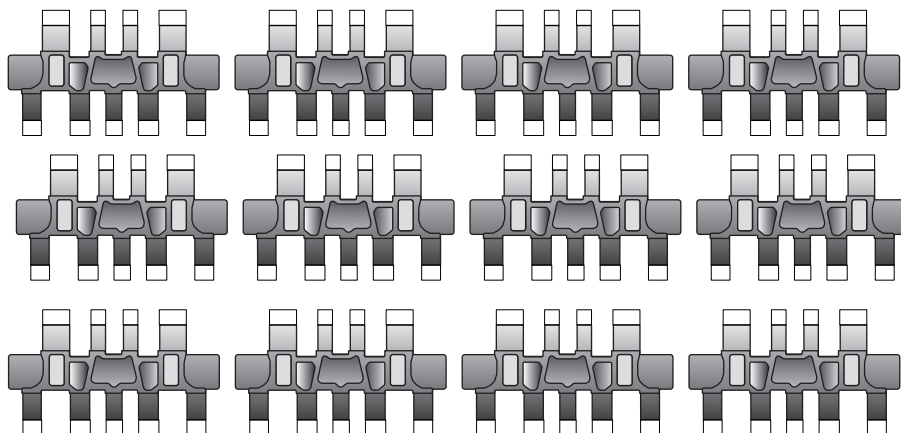

БУМАГА 160 Г.

V2

V1