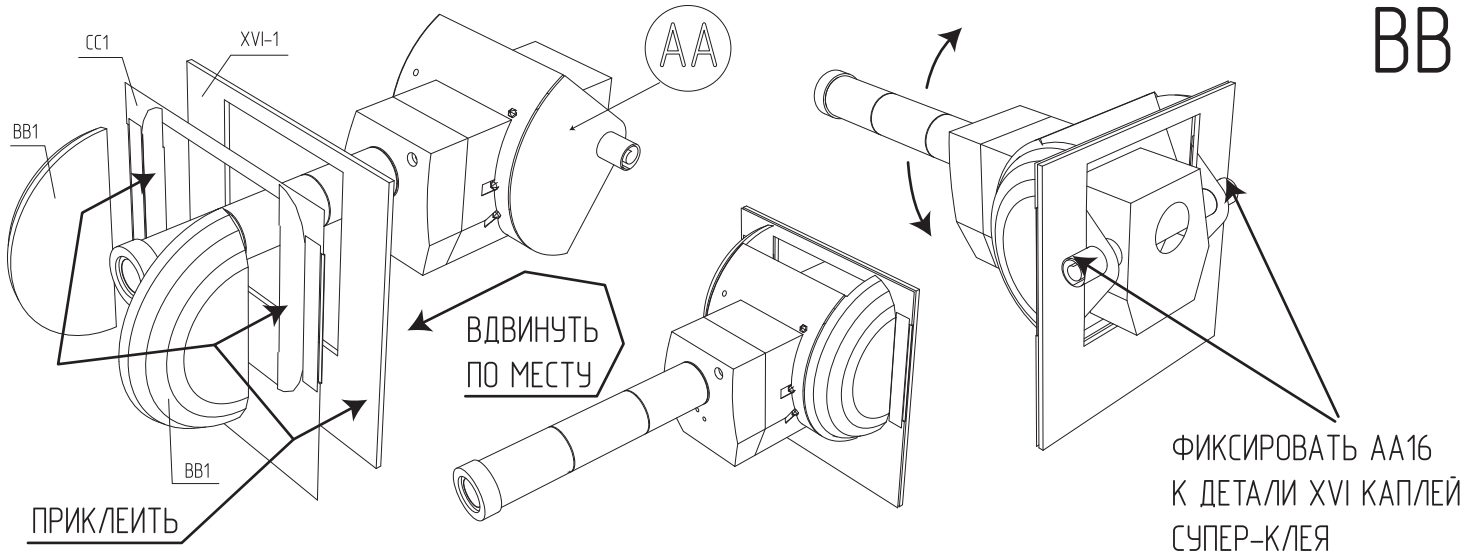

подклеить
снизу по середине
к детали K9

ДЕТАЛЬ XVI-1 НЕ ВКЛЕИВАТЬ!

КАРКАС БАШНИ

СТВОЛ

ВИД С БОКУ

ВИД С ВЕРХУ

AA

ДЕТАЛЬ AA16
НЕ
ПРИКЛЕИВАТЬ
ДОЛЖНА
СВОБОДНО
ВРАЩАТЬСЯ