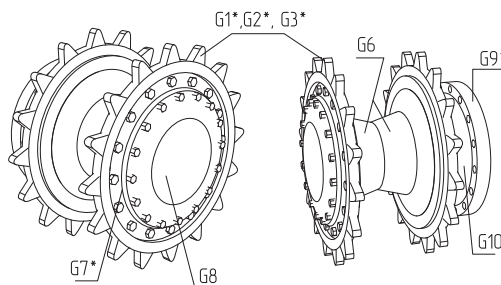

B I

D

C

G

J

E

F

K

подклеить
снизу по середине
к детали K9