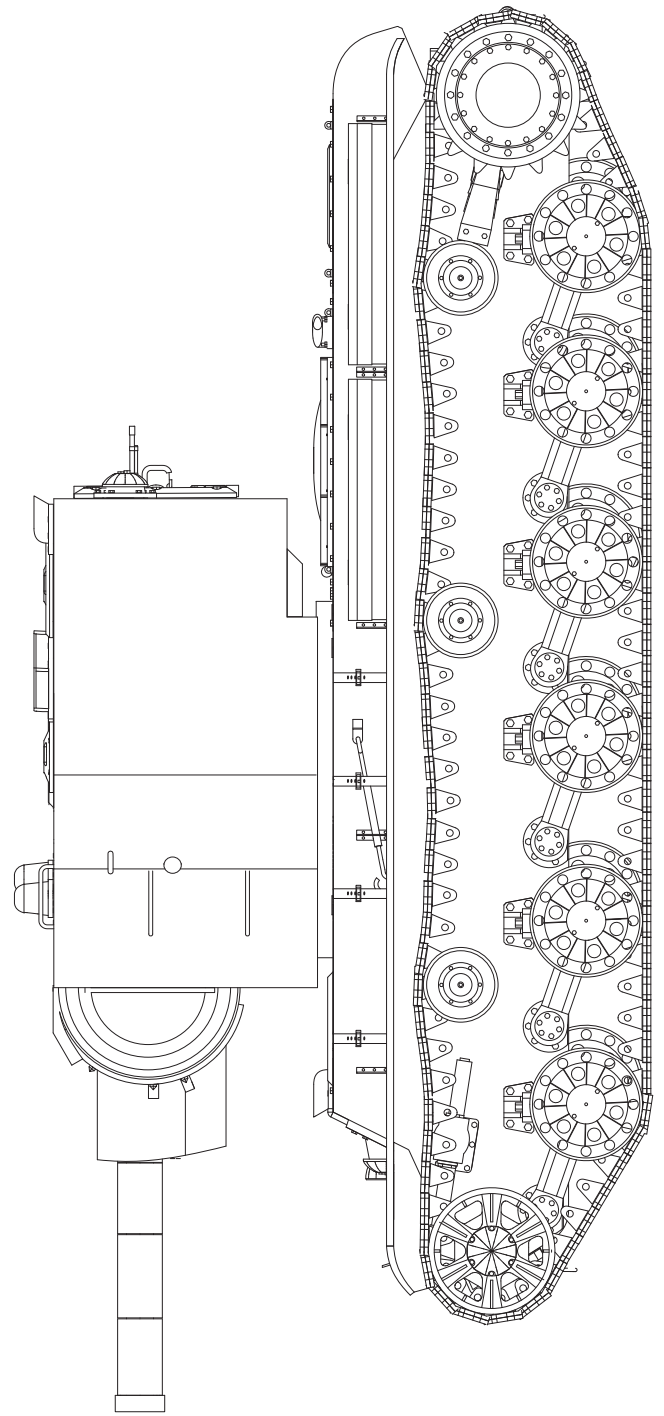

**RUSSIAN
HEAVY TANK**

KV-2 GIGANT

1:25

**РУССКИЙ
ТЯЖЕЛЫЙ ТАНК**

КВ-2 ГИГАНТ

УСЛОВНЫЕ ОБОЗНАЧЕНИЯ

(IV-1) НАКЛЕИТЬ НА КАРТОН ТОЛЩИНОЙ 1 ММ
 (IV-2) НАКЛЕИТЬ НА КАРТОН ТОЛЩИНОЙ 2 ММ
 (В4**) НАКЛЕИТЬ НА КАРТОН ТОЛЩИНОЙ 1 ММ
 (В4*) НАКЛЕИТЬ НА КАРТОН ТОЛЩИНОЙ 0,5 ММ

✂ РАЗРЕЗАТЬ ПО ЛИНИИ
 ⇨ СОГНУТЬ И СКЛЕИТЬ
 ◎ СВЕРНУТЬ В РУЛОН
 ○ СВЕРНУТЬ В ТРУБОЧКУ
 ✂ ВЫРЕЗАТЬ ОТВЕРСТИЕ
 ⌒ СОГНУТЬ ПО ПРОФИЛЮ
 † ВЕРХ МОДЕЛИ

КАРКАС КОРПУСА

КАРКАС ПОВОРОТНОГО МЕХАНИЗМА

A

X

W

ТРАКИ ЛЕНТА

СБОРНЫЕ ТРАКИ

подклеить
снизу по середине
к детали K9

ДЕТАЛЬ XVI-1 НЕ ВКЛЕИВАТЬ!

КАРКАС БАШНИ

СТВОЛ

ВИД С БОКУ

ВИД С ВЕРХУ

AA

ДЕТАЛЬ AA16
НЕ
ПРИКЛЕИВАТЬ
ДОЛЖНА
СВОБОДНО
ВРАЩАТЬСЯ